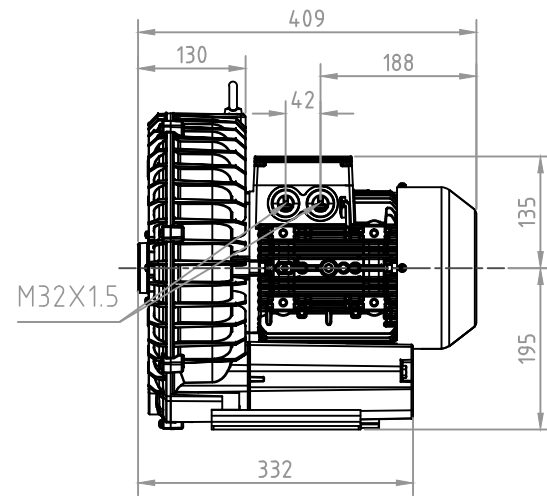

MODEL: 71E26, / 60Hz, 3.45KW

DB CORPORATION COPYRIGHT		
	디비코퍼레이션 dbcorporation@naver.com	