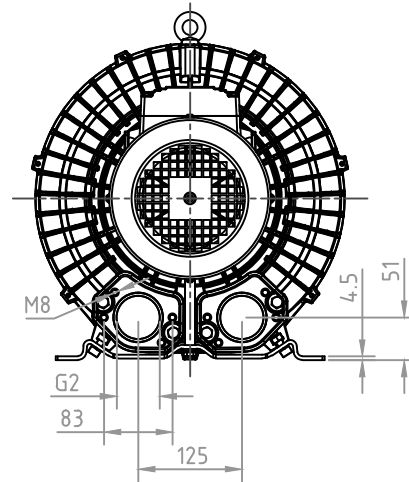

MODEL: 71E26, / 60Hz, 3.45KW

DB CORPORATION COPYRIGHT		
	디비코퍼레이션 dbcorporation@naver.com	