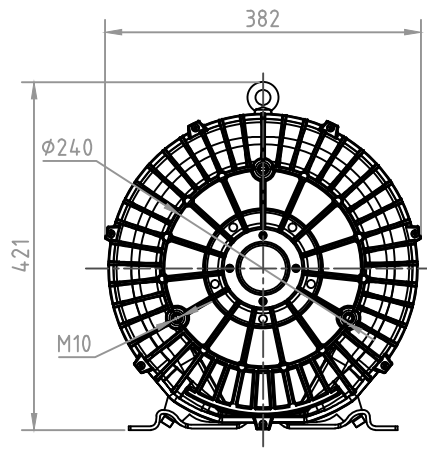

MODEL: 71E26, / 60Hz, 3.45KW

DB CORPORATION COPYRIGHT		
	디비코퍼레이션 dbcorporation@naver.com	