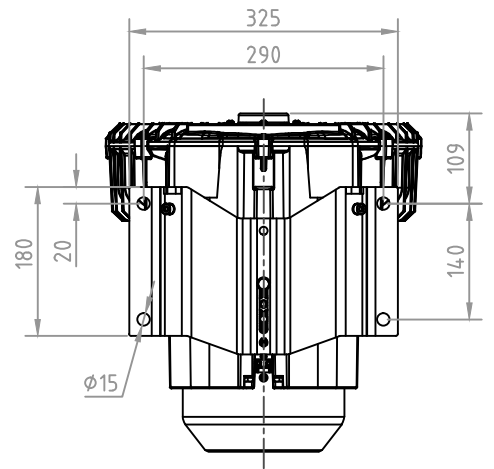

MODEL: 71E26, / 60Hz, 3.45KW

DB CORPORATION COPYRIGHT		
	디비코퍼레이션 dbcorporation@naver.com	