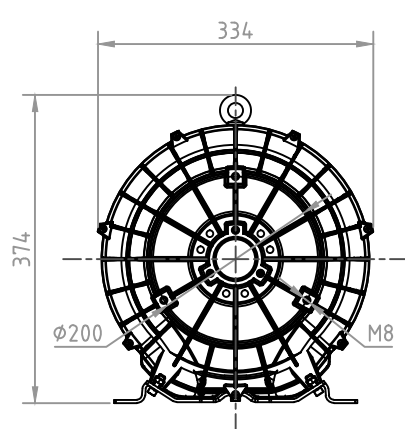

MODEL: 51E36 / 60Hz, 2.55Kw

DB CORPORATION COPYRIGHT		
	디비코퍼레이션 dbcorporation@naver.com	