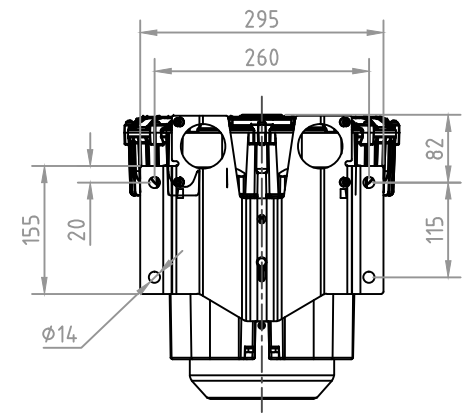

MODEL: 51E36 / 60Hz, 2.55Kw

DB CORPORATION COPYRIGHT		
	디비코퍼레이션 dbcorporation@naver.com	