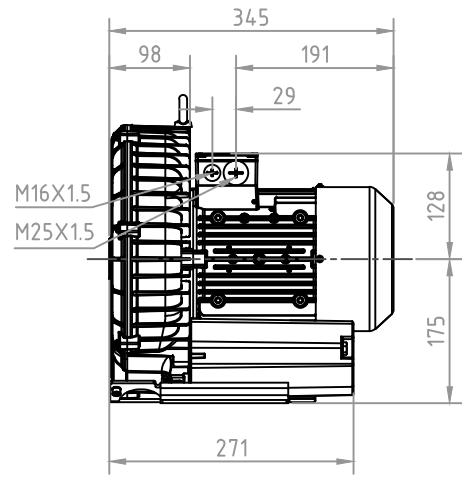

MODEL: 51E36 / 60Hz, 2.55Kw

DB CORPORATION COPYRIGHT		
	디비코퍼레이션 dbcorporation@naver.com	