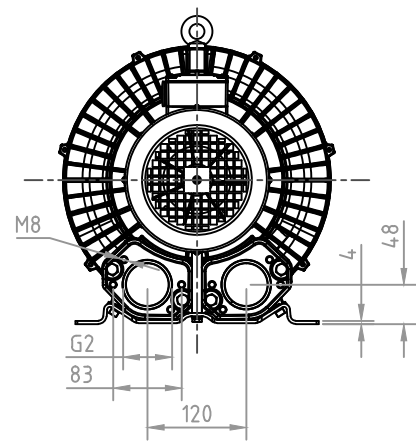

MODEL: 51E36 / 60Hz, 2.55Kw

DB CORPORATION COPYRIGHT		
	디비코퍼레이션 dbcorporation@naver.com	